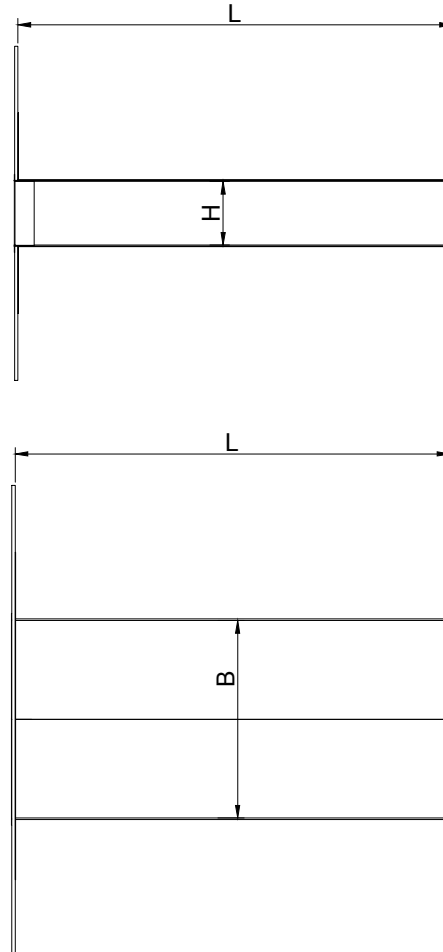

**Wasserspeier Rechteck  
mit Bitumenflansch aus Icopal-POLAR**

Breite B	Höhe H	Länge L
300 mm	100 mm	600 mm
400 mm	100 mm	600 mm
500 mm	100 mm	600 mm