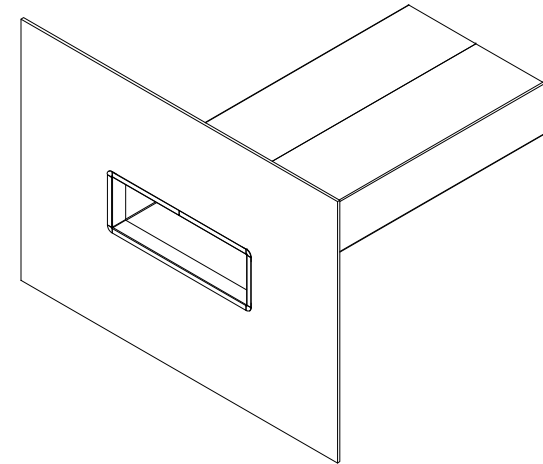

**Wasserspeier Rechteck  
mit Bitumenflansch aus Icopal-POLAR**

Breite B	Höhe H	Länge L
300 mm	100 mm	600 mm
400 mm	100 mm	600 mm
500 mm	100 mm	600 mm