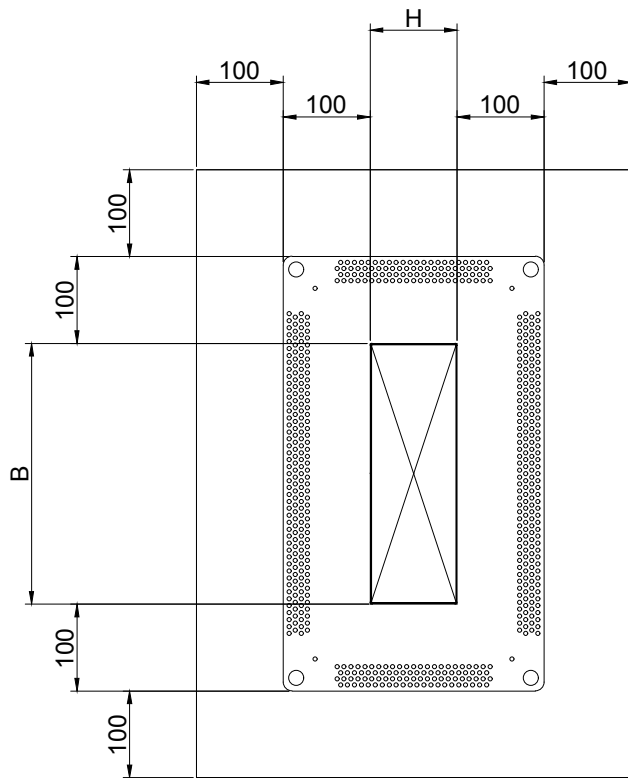

**Wasserspeier Rechteck  
mit Bitumenflansch aus Icopal-POLAR**

Breite B	Höhe H	Länge L
300 mm	100 mm	600 mm
400 mm	100 mm	600 mm
500 mm	100 mm	600 mm