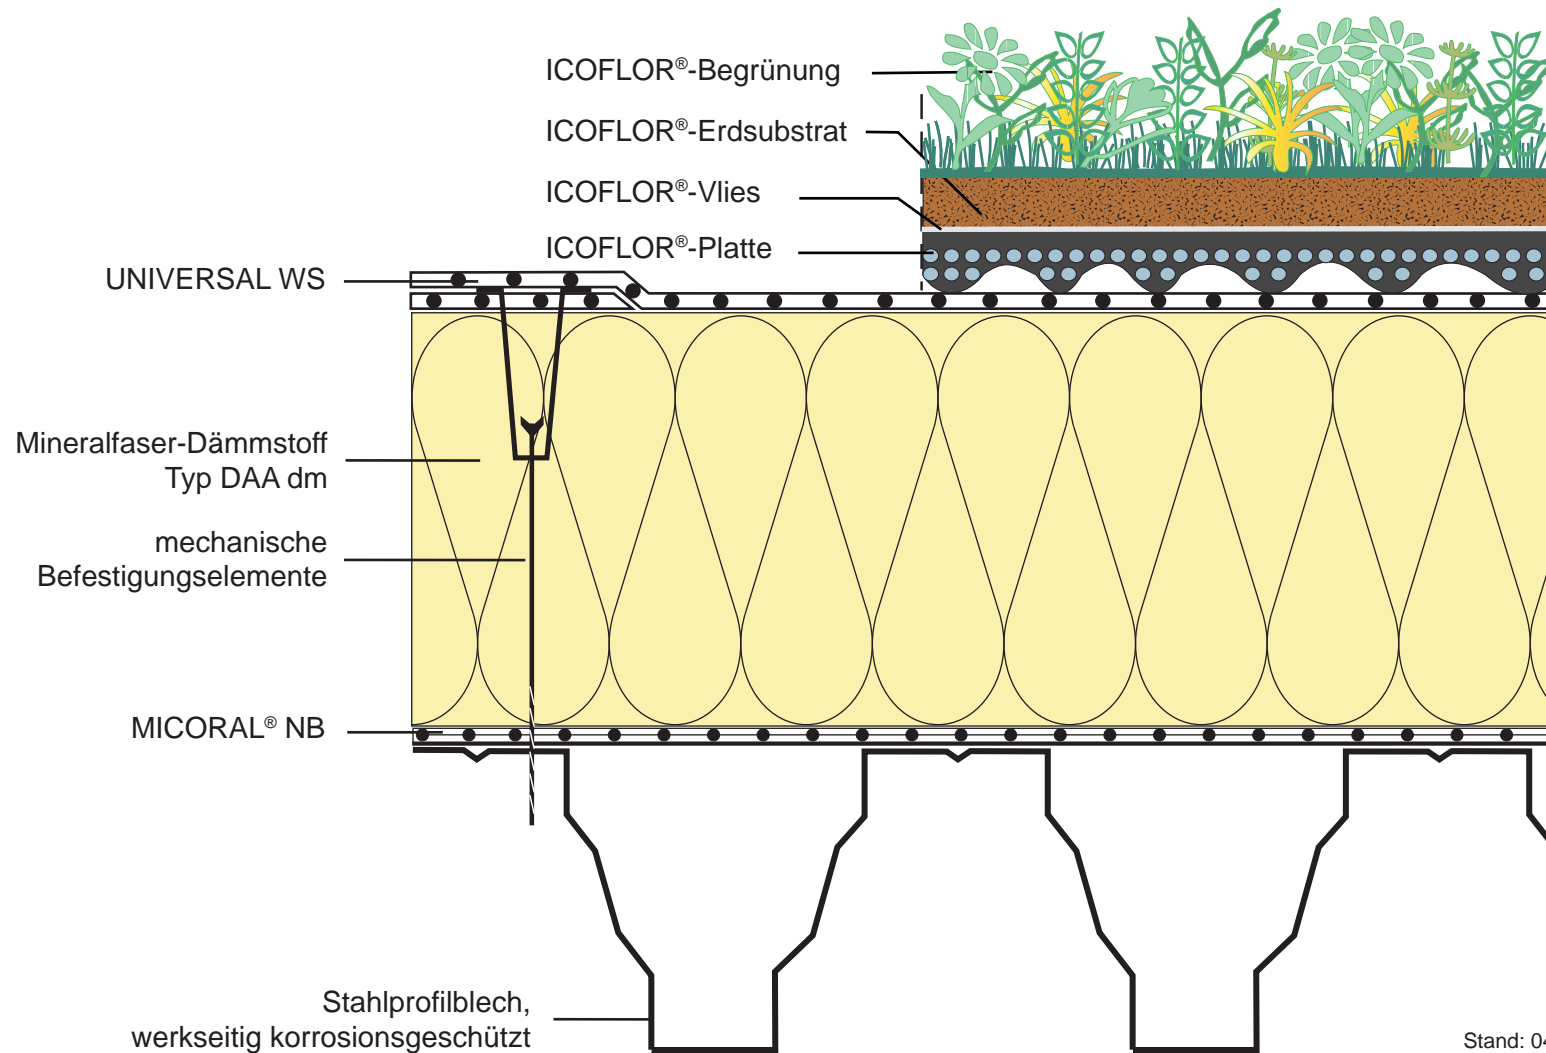

Extensiv begrüntes Dach - Neubau
Nicht belüftetes Dach (Warmdach) mit UNIVERSAL WS
Dachaufbau 37

Stand: 04.2009